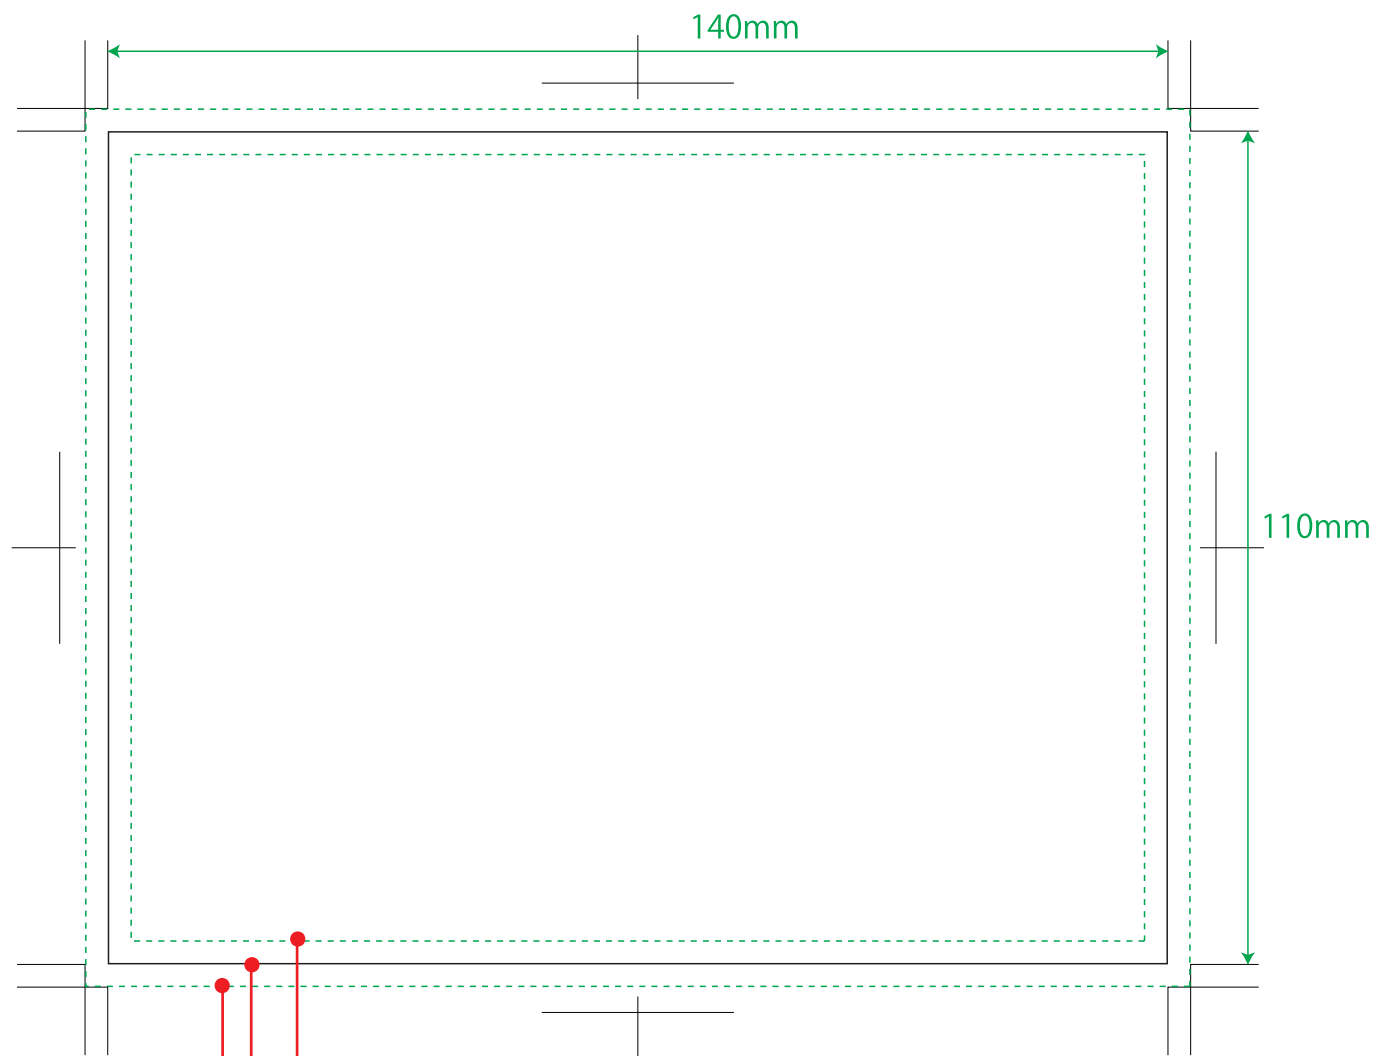

プリント楽々カイロ貼るレギュラー

- 文字・タイトルはこの線内に納めてください。
- 型サイズ（カット位置）
- 色ベタ刷り・写真版等の塗り足し部分